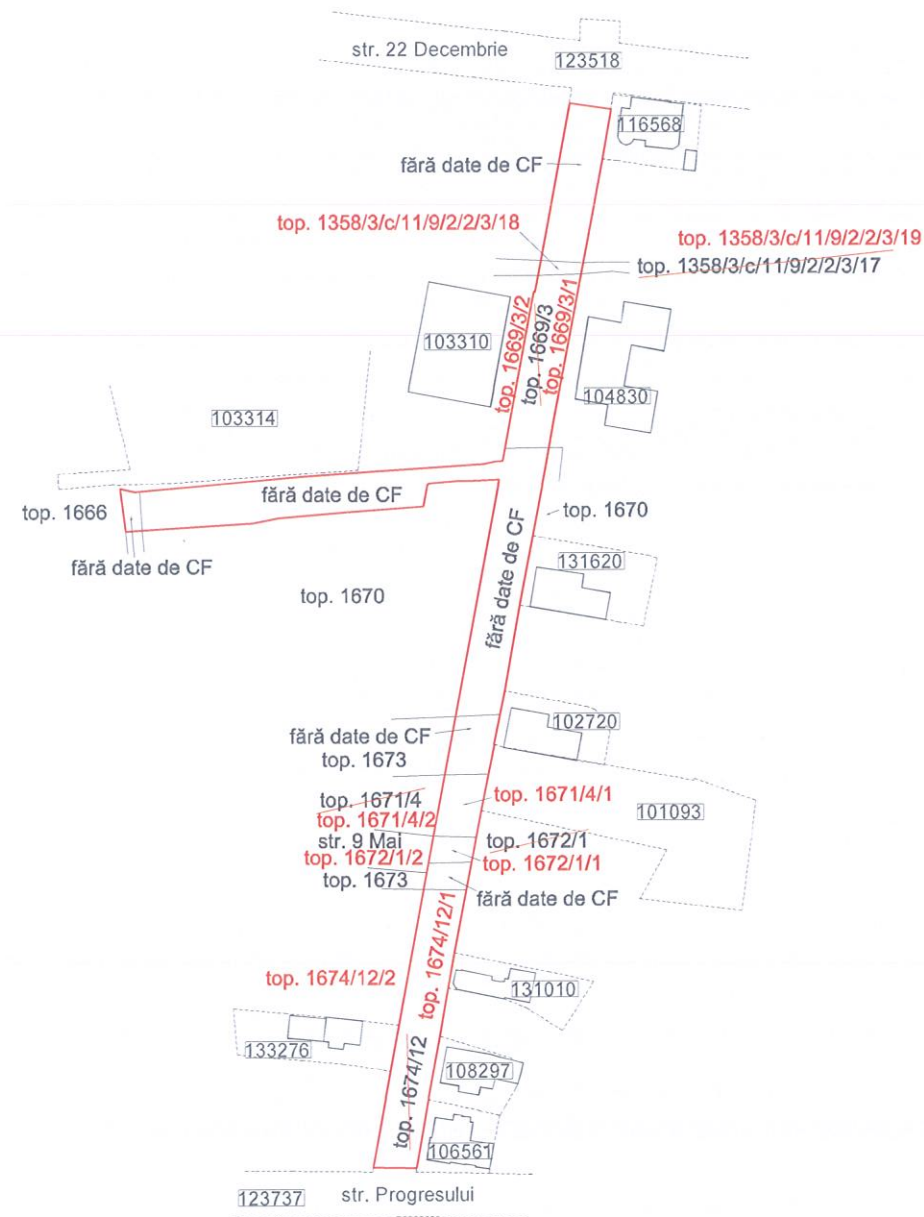

PLAN DE AMPLASAMENT ȘI DELIMITARE CU PROPUNEREA DE DEZMEMBRARE

a imobilului cuprins în C.F. 3444, 11580 Baia Mare, nr. topo. 1674/12, 1672/1, 1671/4,

1669/3, 1358/3/c/11/9/2/2/3/17

Adresa: Mun. Baia Mare, Str. Avram Iancu, Jud. Maramures

Anexa 1 la H.C.L. / 2025

INTRAVILAN
1 corp de proprietate

SCARA 1 : 2000

Documentatia cadastrala serveste la obtinere H.C.L.

Nr. C.F.	INAINTE DE MASURARE		PROPRIETARI	DUPA MASURARE		PROPRIETARI
	Nr. topografice	Suprafata ha mp		Nr. topografice	Suprafata ha mp	
11580	1358/3/c/11/9/2/2/3/17	- 2656		1358/3/c/11/9/2/2/3/18	- 42	Mun. Baia Mare - dom. public
				1358/3/c/11/9/2/2/3/19	- 2614	Statul Român
fără CF	1669/3	- -		1669/3/1	- 563	Mun. Baia Mare - dom. public
				1669/3/2	- -	Statul Român
3444	1671/4	- 302	Statul Român	1671/4/1	- 200	Mun. Baia Mare - dom. public
				1671/4/2	- 102	Statul Român
	1672/1	- 511		1672/1/1	- 82	Mun. Baia Mare - dom. public
				1672/1/2	- 429	Statul Român
fără CF	1674/12	- -	1674/12/1	- 887	Mun. Baia Mare - dom. public	
			1674/12/2	- -	Statul Român	
fără date de CF		- 2640		-	- 2640	Mun. Baia Mare - dom. public
TOTAL		- 6109		TOTAL		- 7559

DUPA ATRIBUIRE NUMAR CADASTRAL

Nr. topo. componente	Suprafata ha mp	PROPRIETARI	Supraf. mp	Nr. CAD.	Nota
1358/3/c/11/9/2/2/3/18	- 42	Mun. Baia Mare - dom. public	4414		str. Avram Iancu
1669/3/1	- 563				
1671/4/1	- 200				
1672/1/1	- 82				
1674/12/1	- 887				
fără date de CF	- 2640				